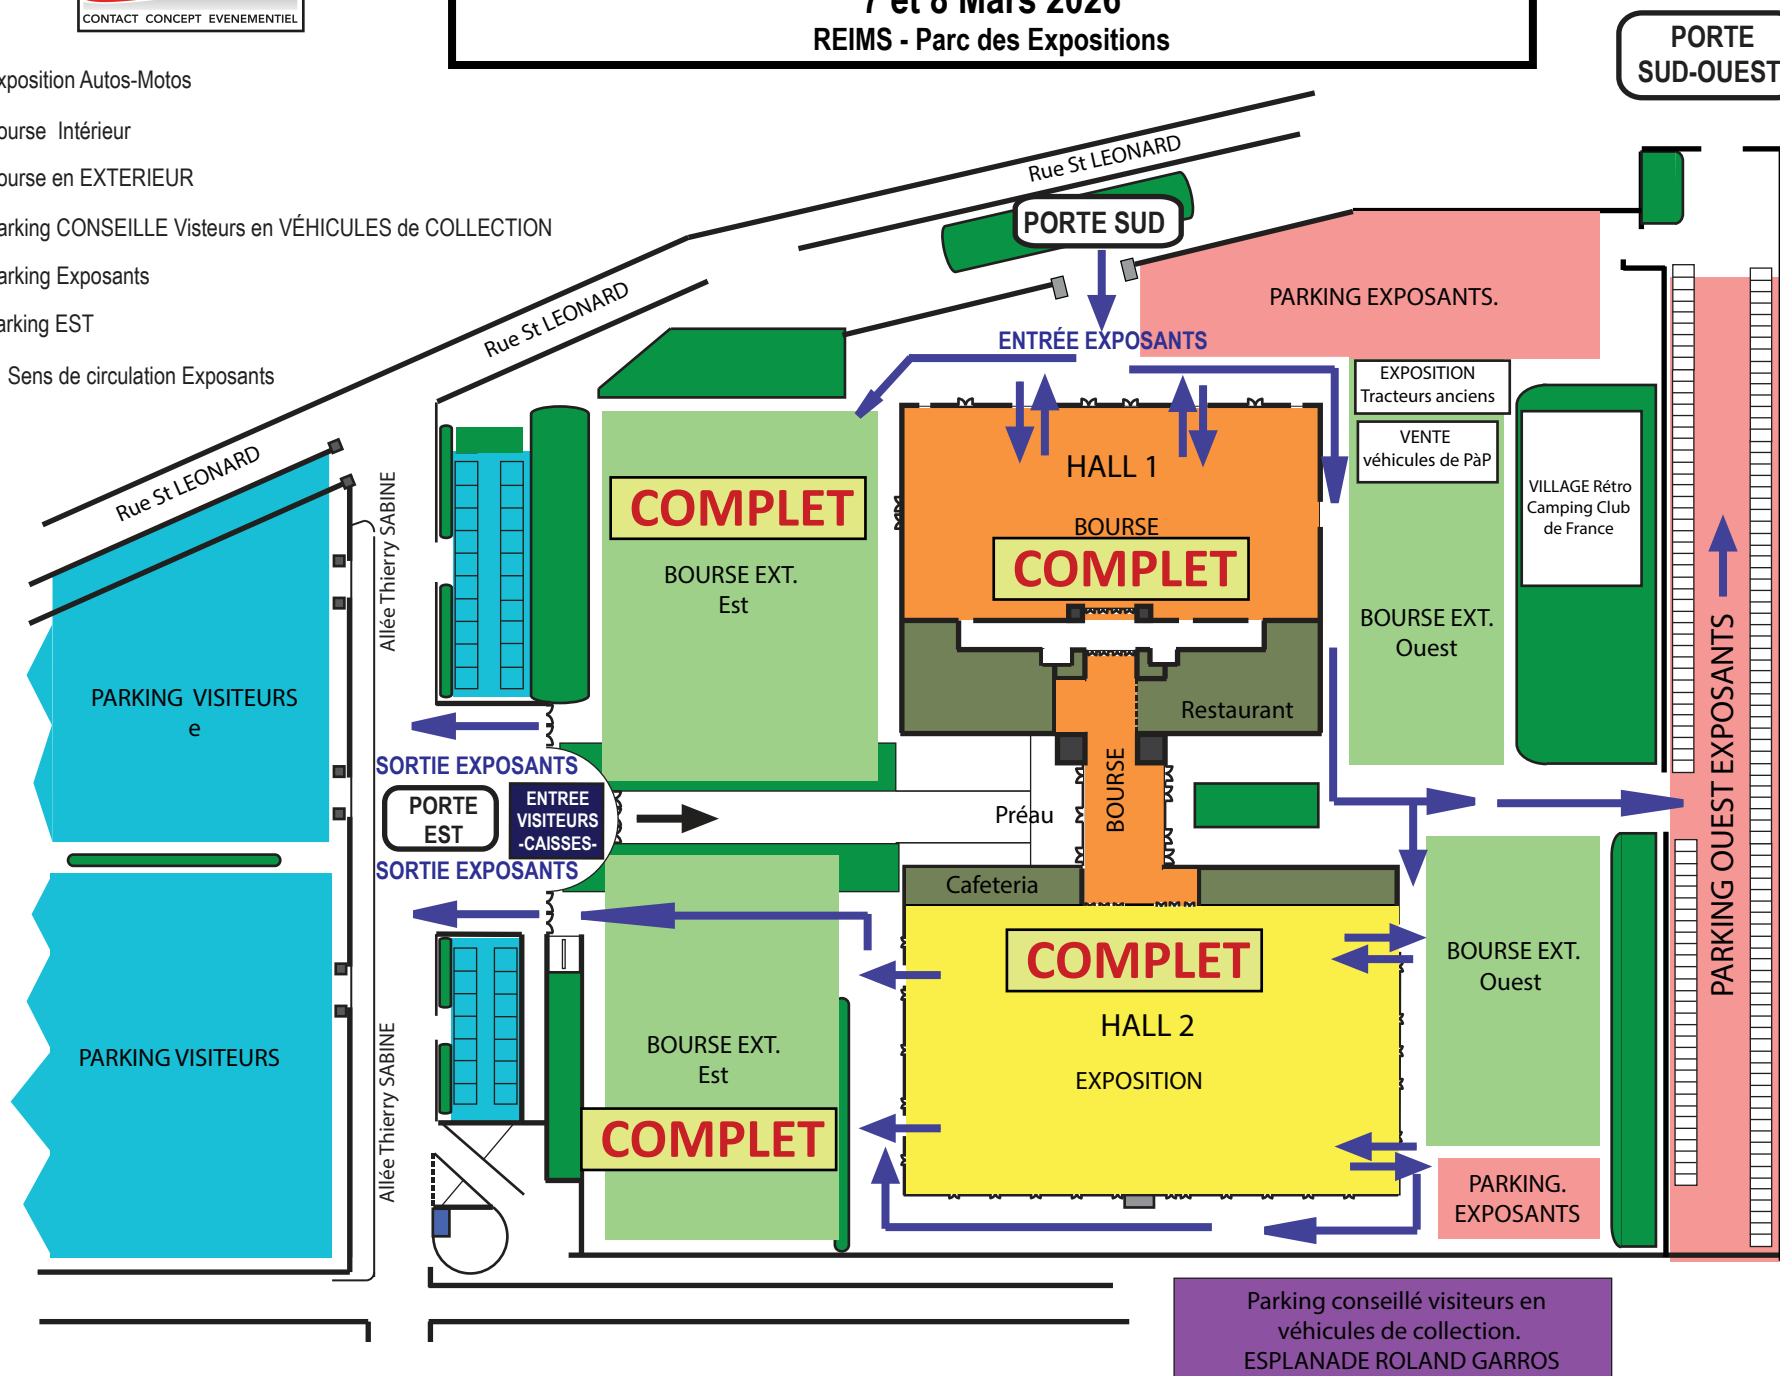

# 38ème SALON CHAMPENOIS du VEHICULE de COLLECTION

7 et 8 Mars 2026

REIMS - Parc des Expositions

- Exposition Autos-Motos
- Bourse Intérieur
- Bourse en EXTERIEUR
- Parking CONSEILLE Visteurs en VÉHICULES de COLLECTION
- Parking Exposants
- Parking EST
- Sens de circulation Exposants

Parking conseillé visiteurs en véhicules de collection. ESPLANADE ROLAND GARROS