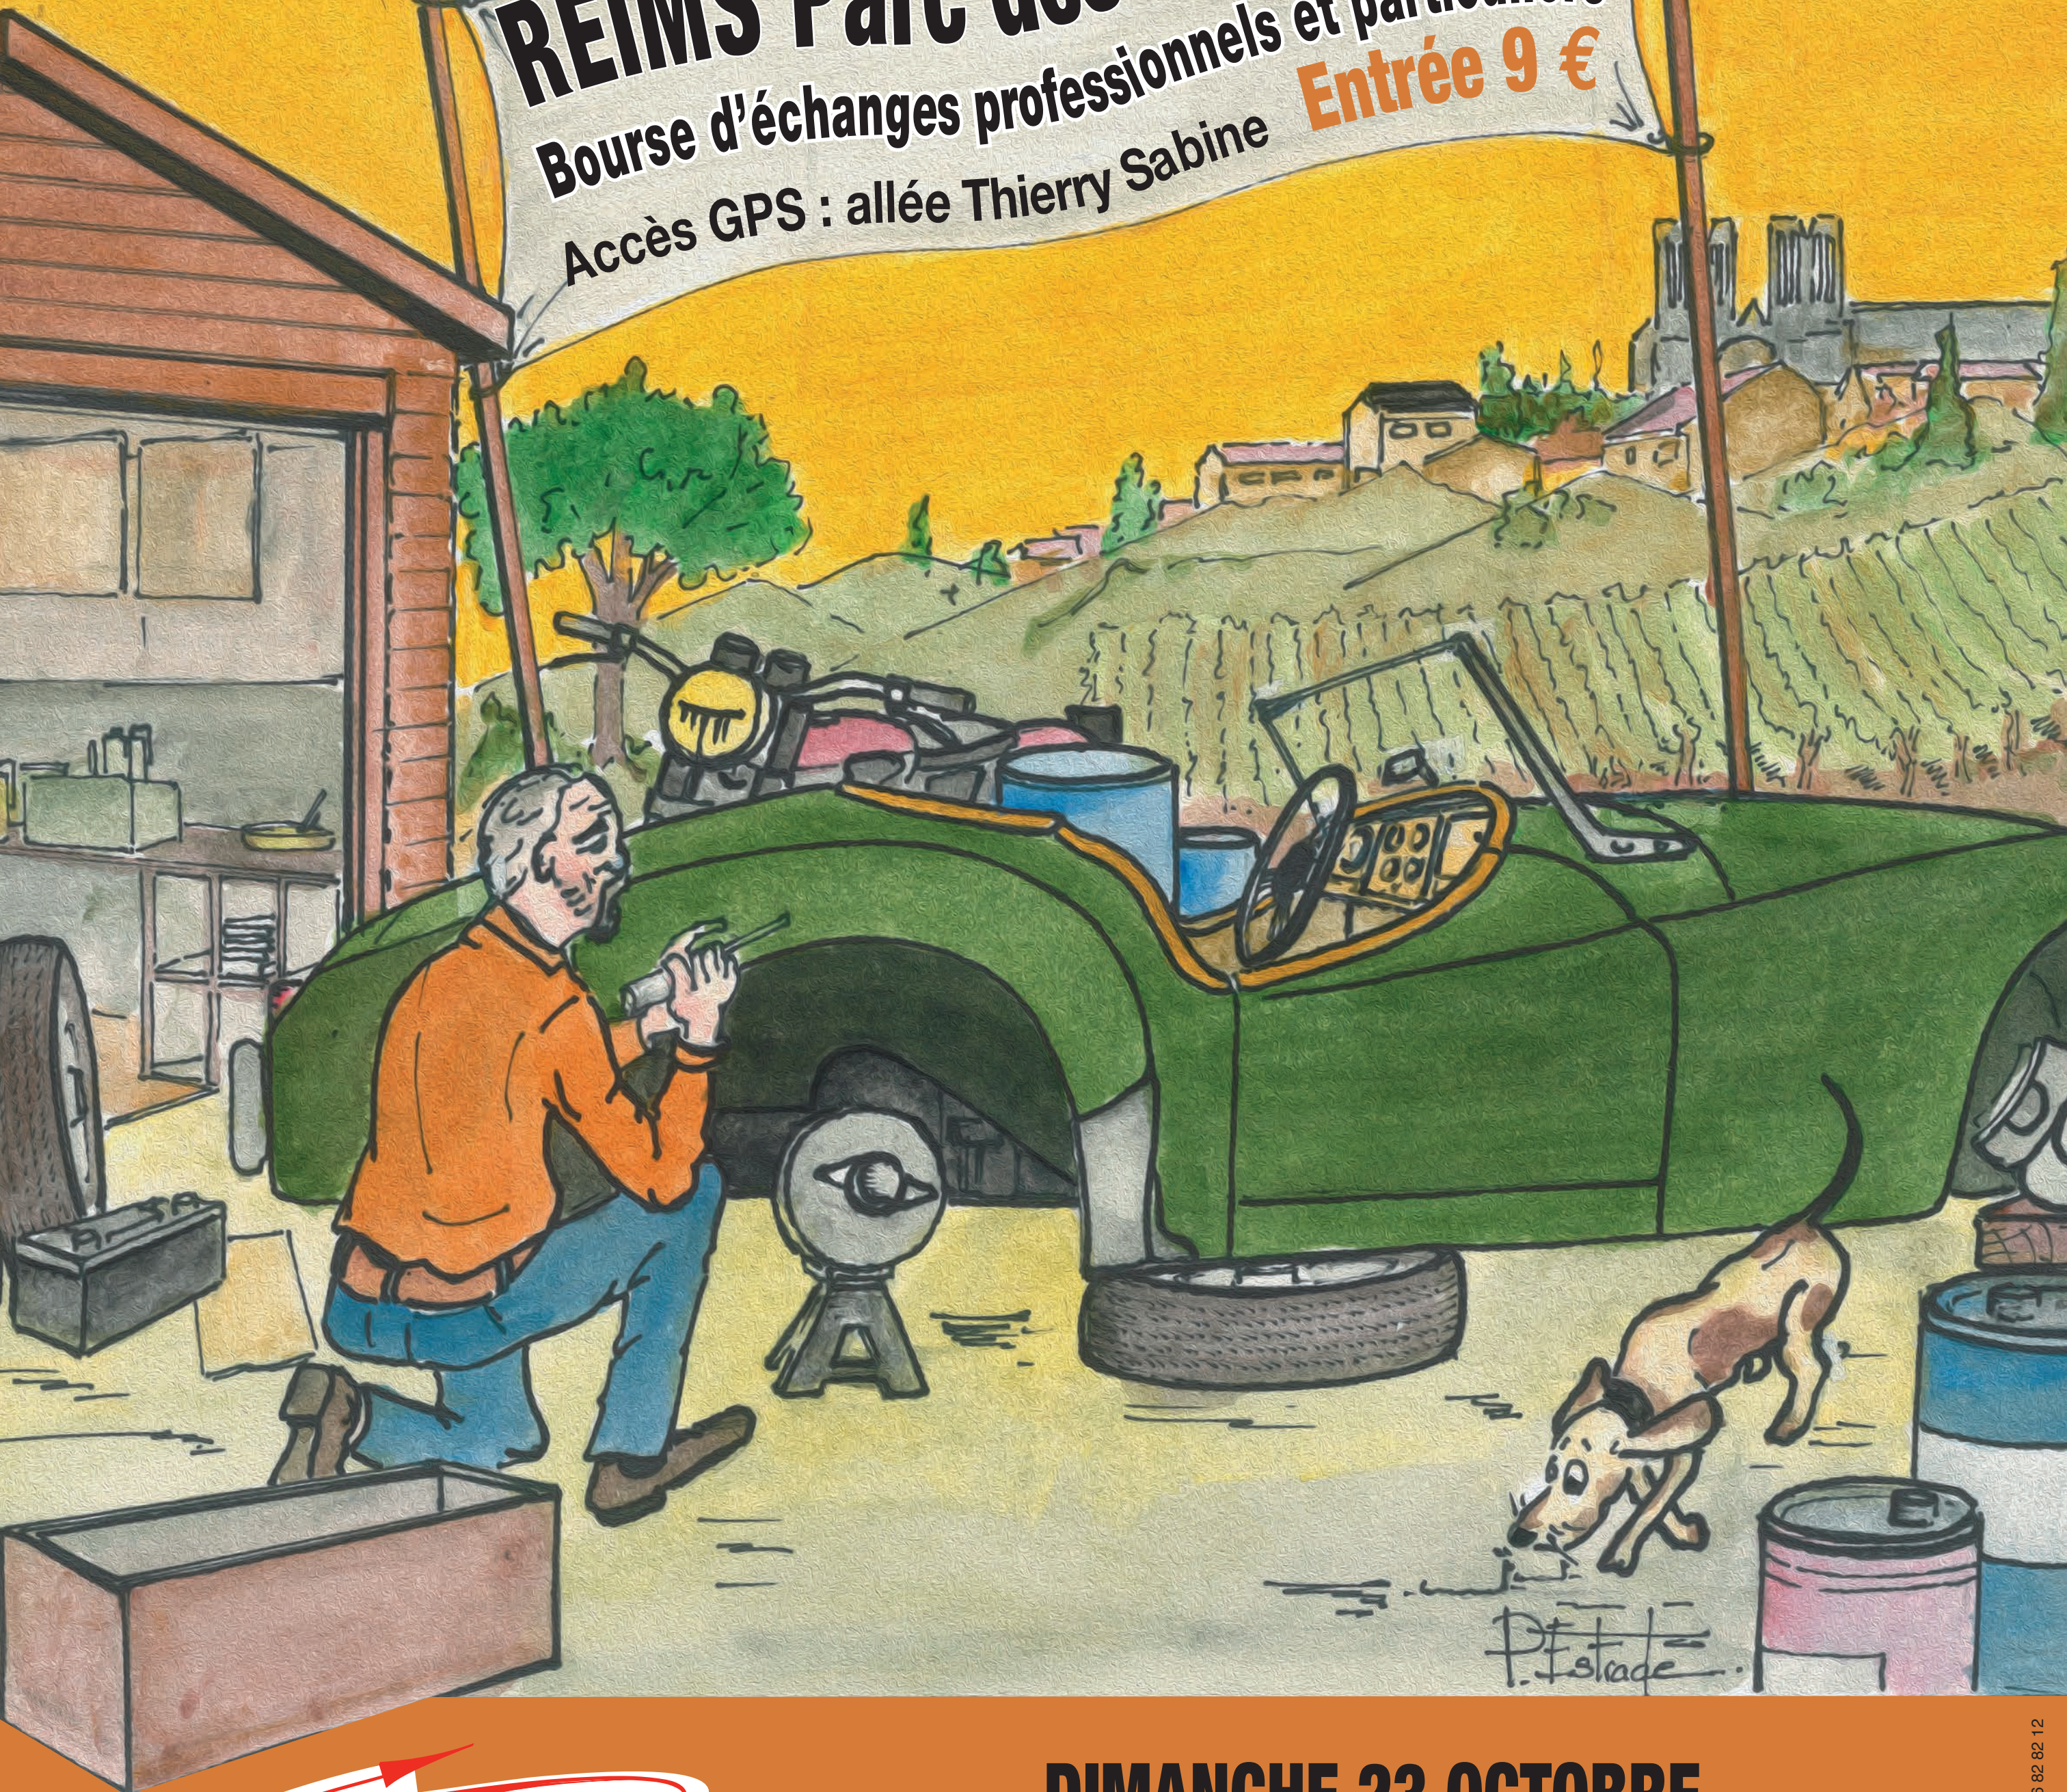

## 22-23 Octobre 2022

Samedi 8h30-19h00 - Dimanche 9h00-17h30

**REIMS Parc des Expositions**

Bourse d'échanges professionnels et particuliers

Accès GPS : allée Thierry Sabine

**Entrée 9 €**

**2CE**

ORGANISATION